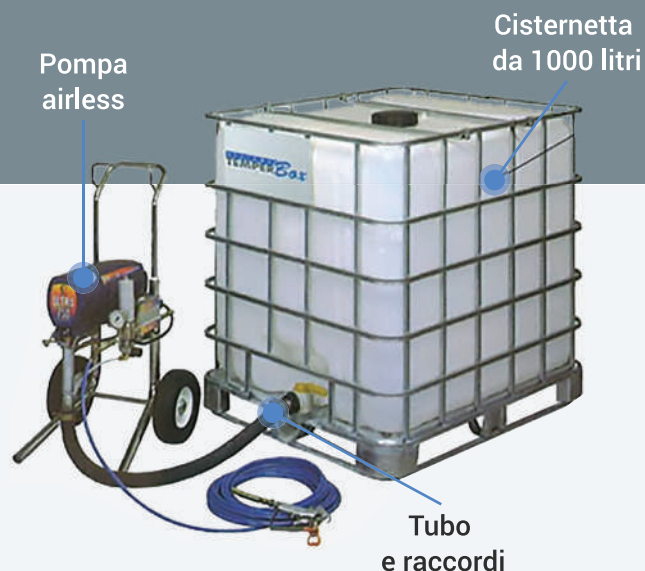

SISTEMA TEMPERBox

Sistema **professionale** per
la verniciatura di grandi
superfici

Sistema professionale per la verniciatura di grandi superfici

LE CARATTERISTICHE

- ✓ Con il sistema Temper Box viene fornito il prodotto (tempera o altra idropittura) PRONTO ALL'USO in una cisternetta da 1000 litri completa di tubi e raccordi per collegarla direttamente alla pompa airless.
- ✓ L'utilizzatore deve solamente collegare il l'aspirazione della pompa alla valvola della cisternetta, aprire il rubinetto ed avviare la macchina per iniziare il lavoro.
- ✓ Il sistema é collaudato per garantire la stabilità del prodotto nel tempo senza alterazioni o decantazioni all'interno della cisternetta.

Risparmio del costo dei secchi e del loro smaltimento

Risparmio del tempo necessario al travaso e alla diluizione della pittura

Minore utilizzo di manodopera per l'esecuzione del lavoro

MA.SI.BO SRL

Vicolo del Lavoro, 3
40069 ZOLA PREDOSA (BO)